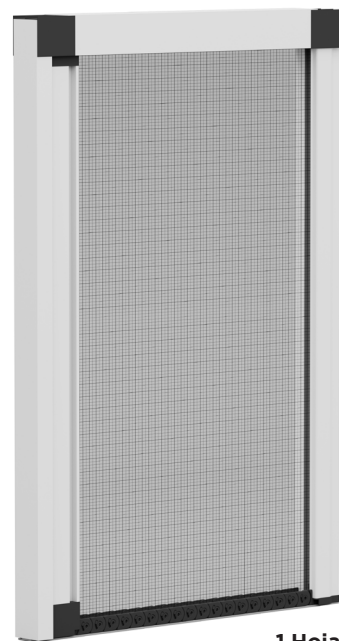

MOSQUITERA PLAIN

NUEVA MOSQUITERA ENROLLABLE LATERAL

Manten tus ventanas y puertas libres de mosquitos y otros insectos. Gracias a su diseño innovador permite que se enrolle fácilmente cuando no se utiliza.

Su instalación es rápida y sencilla, lo que la convierte en la opción perfecta para aquellos que buscan practicidad y funcionalidad sin comprometer el estilo de su hogar.

■ CARACTERÍSTICAS TÉCNICAS

| | MÍNIMO | | MÁXIMO | |
|--------------|--------|------|--------|------|
| | ANCHO | ALTO | ANCHO | ALTO |
| 1 HOJA (cm) | 45 | 60 | 180 | 270 |
| 1 HOJA (cm) | 45 | 60 | 120 | 320 |
| 2 HOJAS (cm) | 90 | 60 | 360 | 270 |

* La mosquitera debe de ser al menos 15 cm más alta que ancha.

Escala 1:2

1 Hoja

Doble

1 Hoja

Doble

Mosquiteras