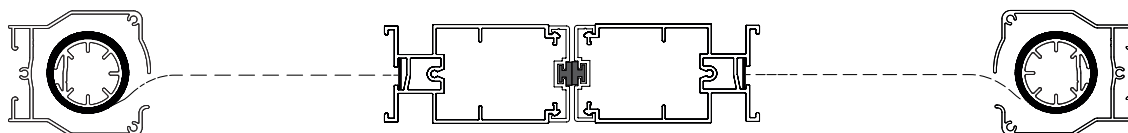

Su instalación es rápida y sencilla, lo que la convierte en la opción perfecta para aquellos que buscan practicidad y funcionalidad sin comprometer el estilo de su hogar.

■ CARACTERÍSTICAS TÉCNICAS

| | MÍNIMO | | MÁXIMO | |
|--------------|--------|------|--------|------|
| | ANCHO | ALTO | ANCHO | ALTO |
| 1 HOJA (cm) | 45 | 60 | 180 | 270 |
| 1 HOJA (cm) | 45 | 60 | 120 | 320 |
| 2 HOJAS (cm) | 90 | 60 | 360 | 270 |

* La mosquitera debe de ser al menos 15 cm más alta que ancha.

Escala 1:2

1 Hoja

Doble

1 Hoja

Doble

Mosquiteras