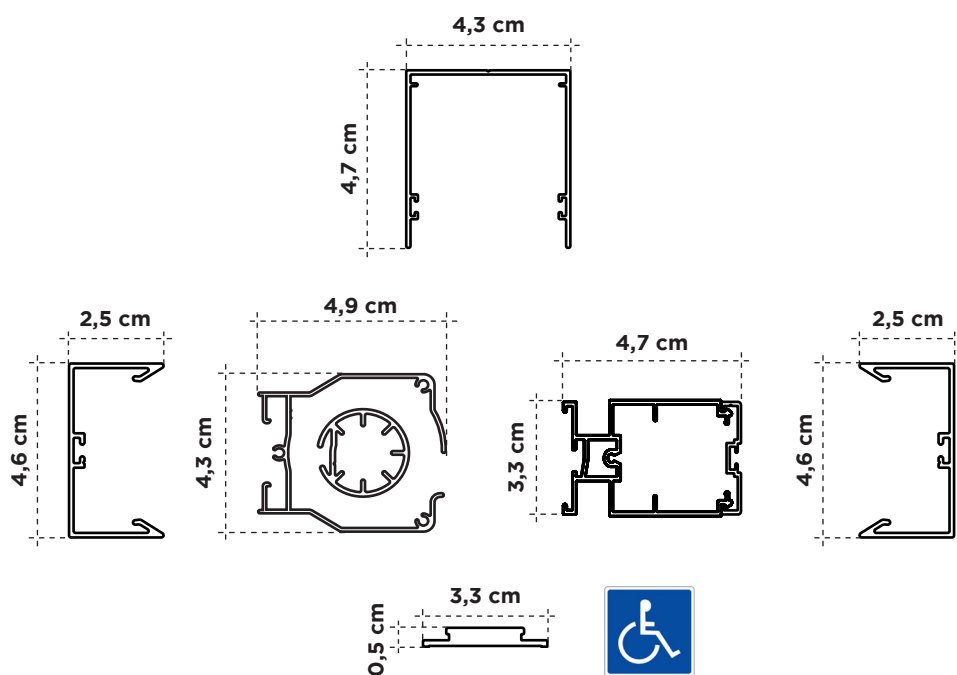

MOSQUITERA PLAIN

NUEVA MOSQUITERA ENROLLABLE LATERAL

Manten tus ventanas y puertas libres de mosquitos y otros insectos. Gracias a su diseño innovador permite que se enrolle fácilmente cuando no se utiliza.

Su instalación es rápida y sencilla, lo que la convierte en la opción perfecta para aquellos que buscan practicidad y funcionalidad sin comprometer el estilo de su hogar.

■ CARACTERÍSTICAS TÉCNICAS

| | MÍNIMO | | MÁXIMO | |
|--------------|--------|------|--------|------|
| | ANCHO | ALTO | ANCHO | ALTO |
| 1 HOJA (cm) | 45 | 60 | 180 | 270 |
| 1 HOJA (cm) | 45 | 60 | 120 | 320 |
| 2 HOJAS (cm) | 90 | 60 | 360 | 270 |

* La mosquitera debe de ser al menos 15 cm más alta que ancha.

Escala 1:2

1 Hoja

Doble

1 Hoja

Doble

Mosquiteras