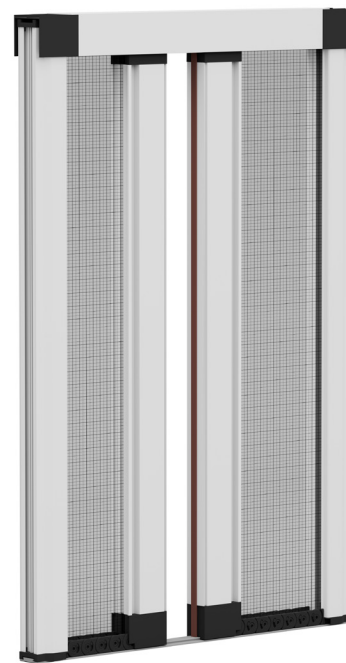

MOSQUITERA PLAIN

NUEVA MOSQUITERA ENROLLABLE LATERAL

Manten tus ventanas y puertas libres de mosquitos y otros insectos. Gracias a su diseño innovador permite que se enrolle fácilmente cuando no se utiliza.

Su instalación es rápida y sencilla, lo que la convierte en la opción perfecta para aquellos que buscan practicidad y funcionalidad sin comprometer el estilo de su hogar.

■ CARACTERÍSTICAS TÉCNICAS

| | MÍNIMO | | MÁXIMO | |
|--------------|--------|------|--------|------|
| | ANCHO | ALTO | ANCHO | ALTO |
| 1 HOJA (cm) | 45 | 60 | 180 | 270 |
| 1 HOJA (cm) | 45 | 60 | 120 | 320 |
| 2 HOJAS (cm) | 90 | 60 | 360 | 270 |

* La mosquitera debe de ser al menos 15 cm más alta que ancha.

Escala 1:2

1 Hoja

Doble

1 Hoja

Doble

Mosquiteras